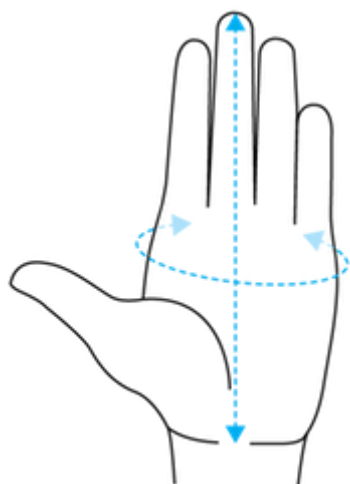

## GUIA DE TALLAS DE GUANTES – ARC'TERYX

### TABLA DE TALLAS DE GUANTES Y MANOPLAS

UNISEX

Medidas de la mano en centímetros:

Talla	Largo de la mano	Perímetro de la palma:
XS	17,8 - 18,4	18,5 - 19,7
S	18,4 - 19,0	19,7 - 20,6
M	19,0 - 19,6	20,6 - 21,8
L	19,6 - 20,2	21,8 - 22,6
XL	20,2 - 20,8	22,6 - 23,5

Cómo calcular sus medidas:

Nota: Calcule sus medidas y, a continuación, seleccione la talla adecuada del producto.

Largo de la mano: Con la mano abierta, mida desde la punta del dedo corazón hasta el pliegue de la base de la palma de la mano.

Perímetro de la palma: Con la mano abierta, mida el perímetro de la mano en la base de los nudillos