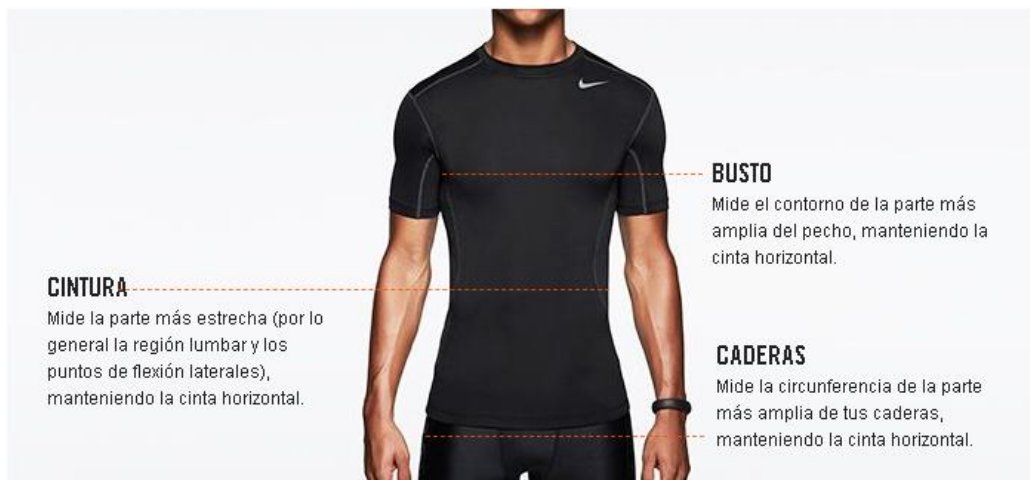

HOMBRE

Partes de arriba

TALLA DE NIKE	PECHO (cm)	CINTURA (cm)	CADERAS (cm)
XS	< 88	< 73	< 88
S	88–96	88–96	88–96
M	96–104	81–89	96–104
L	104–112	89–97	104–112
XL	112–124	97–109	112–120

Partes de abajo

Talla (cm)	XXS	XS	S	M	L	XL
Cintura	57 - 65	65 - 73	73 - 81	81 - 89	89 - 97	97 - 109
Cadera	72 - 80	80 - 88	88 - 96	96 - 104	104 - 112	112 - 120
Longitud de la pierna	81.5	82	82.5	83	83.5	84
Altura	< 170	170 - 183	170 - 183	170 - 183	170 - 183	170 - 183