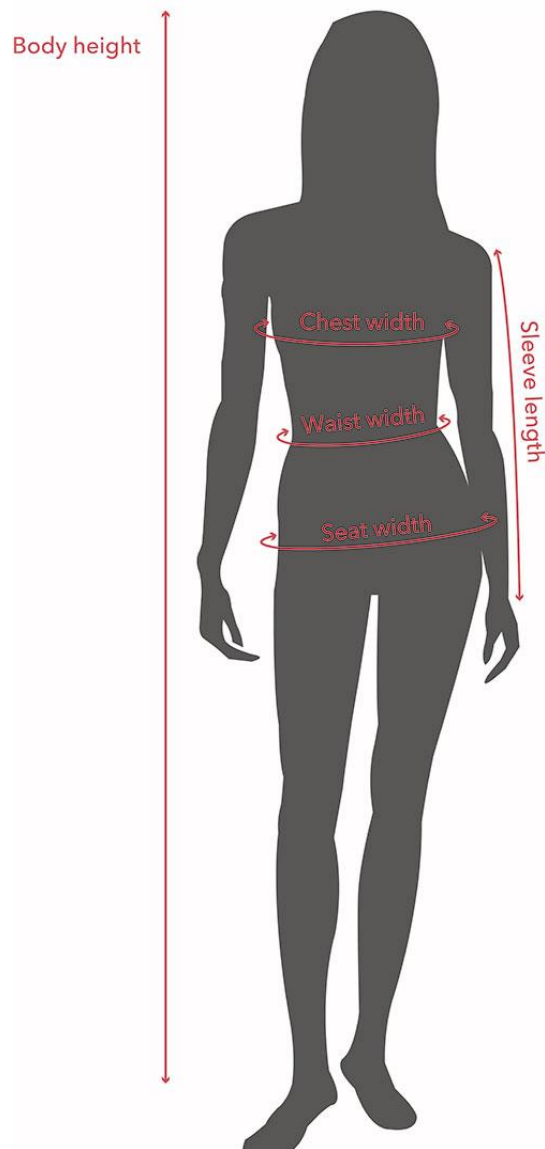

AMUNDSEN

TABLA DE CONVERSIÓN DE MUJERES

	XS	S	M	L
US WAIST	25"-26"	27" - 28"	29" - 30"	31" - 32"
EUROPEAN	34	36	38	40

MEDIDAS CORPORALES MUJERES

	XS	S	M	L	XL
ALTURA	158	164	170	176	182
PECHO	80	86	92	98	104
CINTURA	64	69	74	80	86
MANGA	58	59,5	61	62,5	64

TABLA DE CONVERSIÓN DE HOMBRES

	XS	S	M	L	XXL
US WAIST	30" - 31"	32" - 33"	34" - 35"	36" - 37"	38" - 39"
EUROPEAN	46	48	50	52	54

MEDIDAS CORPORALES HOMBRES

	S	M	L	XL	XXL
ALTURA	172	178	184	190	196
PECHO	94	100	106	112	118
CINTURA	81	87	93	99	105
MANGA	63	64,5	66	67,5	69