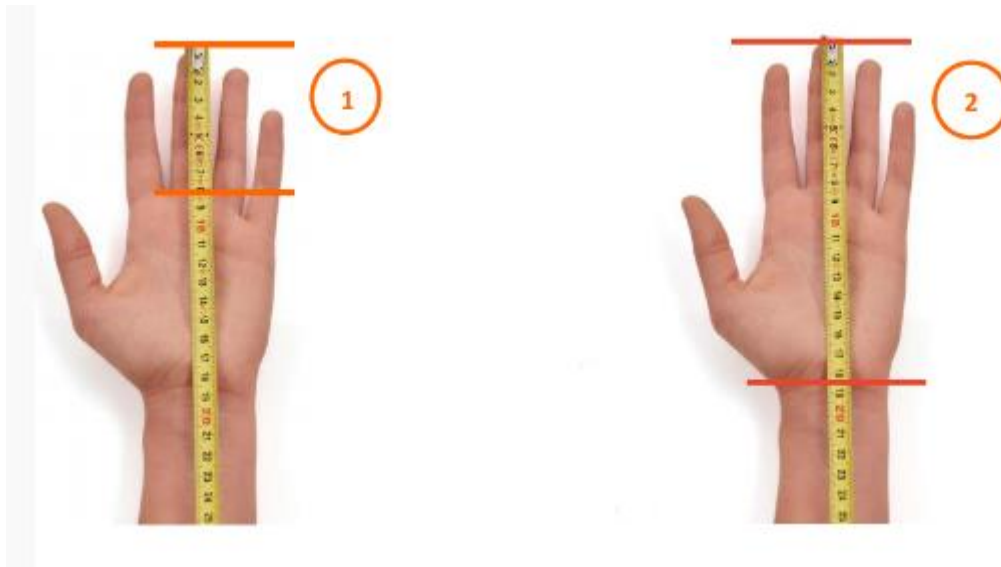

THERMIC – Guía de tallas

GUANTES MUJER

Longitud dedo corazon cm (1)	6	7	7	7.5	7.5	7.5	8	8	8
Longitud de la mano en cm (2)	15	15.5	16	16.5	17	17.5	18	18.5	19
TALLA GUANTES	7 (S)	7 (S)	7.5 (M)	7.5 (M)	7.5 (M)	7.5 (M)	8 (L)	8 (L)	8 (L)

MANOPLAS MUJER

Longitud de la mano en cm (2)	16	16.5	17	17.5	18	18.5
TALLA MANOPLAS	6.5 (S)	6.5 (S)	7 (M)	7 (M)	7.5 (L)	7.5 (L)

GUANTES / MANOPLAS Hombre:

Longitud dedo corazon cm (1)	7-7.5	7.5-8	8-8.5	8.5-9	9-9.5	9.5+
Longitud de la mano en cm (2)	17.5-18	18-18.5	18.5-19	19-19.5	19-19.5	19.5+
Talla guante / manopla	8 (S)	8.5 (M)	8.5 (M)	9 (L)	9.5 (XL)	10 (XXL)