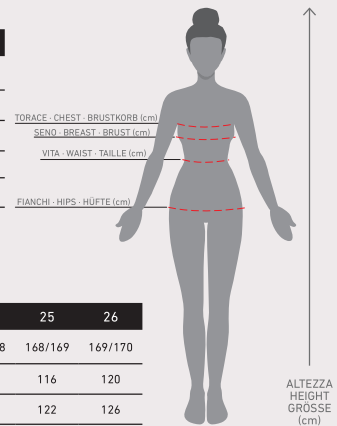

WOMAN

EU	XXS	XS	S	M	L	XL	2XL	3XL	4XL	5XL
I	40	42	44	46	48	50	52	54	56	58
D	D34	D36	D38	D40	D42	D44	D46	D48	D50	D52
HEIGHT	163 165	165 167	167 169	169 171	170 171	171 172	172 173	173 174	174 175	175 176
CHEST	80	84	88	92	96	102	108	114	120	126
BREAST	86	90	94	98	102	108	114	120	126	132
WAIST	68	72	76	80	84	90	96	102	108	114
HIPS	94	98	102	106	110	116	122	128	134	140

CL	72	76	80	84	88
HEIGHT	176/178	176/178	176/178	180/182	180/182
CHEST	84	88	92	96	100
BREAST	90	94	98	102	106
WAIST	72	76	80	84	88
HIPS	98	102	106	110	114

VALID FOR UNLIMITECH AND ATHLEISUREWEAR GARMENTS

I	40	42	44	46	48	50	52	54
D	D34	D36	D38	D40	D42	D44	D46	D48
HEIGHT	163 165	165 167	167 169	169 171	170 171	171 172	172 173	173 174
CHEST	80	84	88	92	96	100	104	108
BREAST	86	90	94	98	100	104	108	112
WAIST	68	72	76	80	84	88	92	96
HIPS	94	98	102	106	110	114	118	122

MAN

I	46	48	50	52	54	56	58	60
EU	S	M	L	XL	2XL	3XL	4XL	5XL
HEIGHT	172 174	174 176	176 178	178 180	180 182	182 184	184 186	186 188
CHEST	92	96	100	104	108	112	116	120
WAIST	82	86	90	94	98	102	106	110
HIPS	96	100	104	108	112	116	120	124