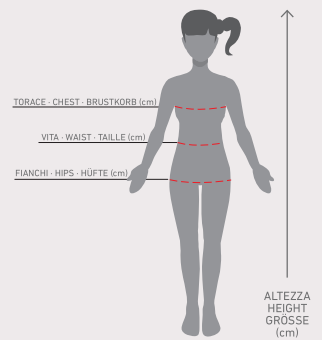

CHILD & GIRL

SIZE	6M	9M	12M	18M	2A	3A	4A	5A	6A	8A	10A	12A	14A	16A
HEIGHT	68	74	80	86	92	98	104	110	116	128	140	152	164	176
CHEST	42	44	46	48	50	52	56,4	56,8	59,2	64	69	74	79	86
WAIST	42,5	44	45,5	47	48,5	50	52	54	56	60	64	68	72	76
HIPS	46	48	50	52	54	56	58,4	60,8	63,2	68	74	80	86	92